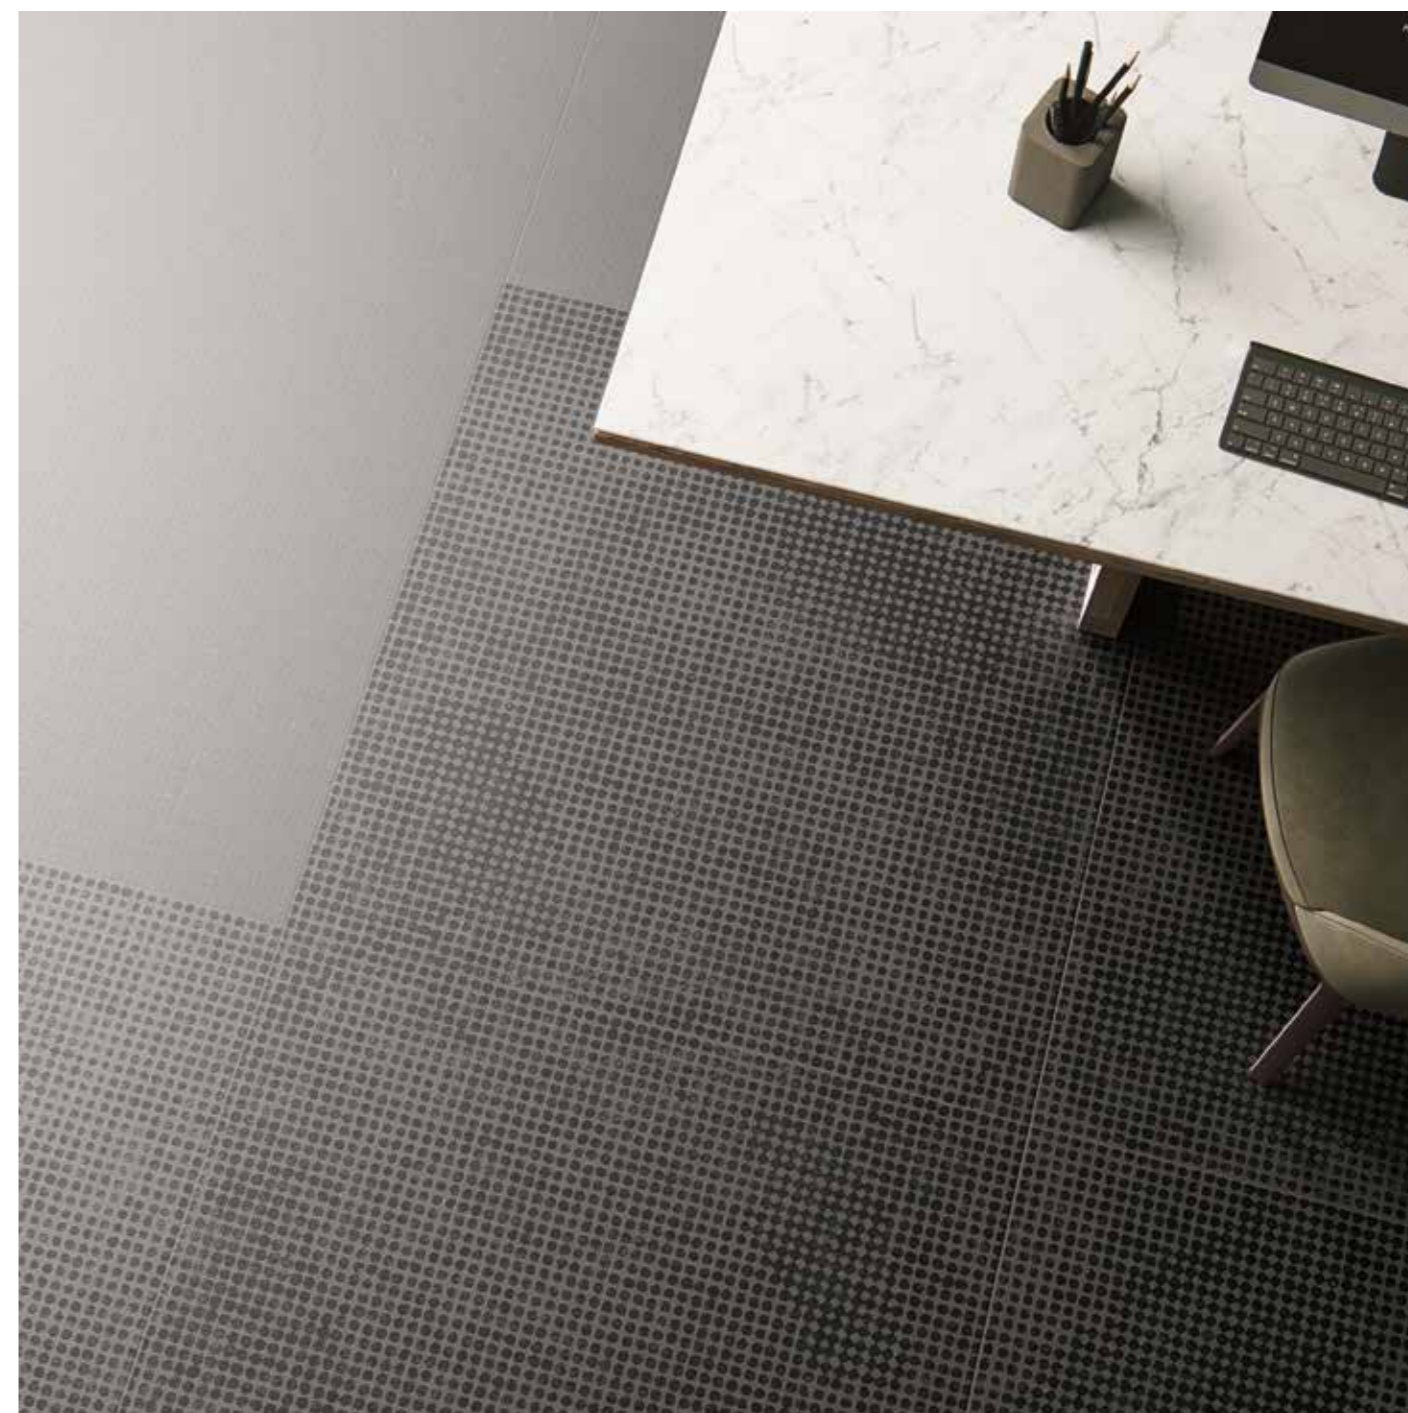

Perché Leonardo è **Built to Last**: *oltre il tempo e oltre lo spazio fisico.*

MOTIF
black **N**

Floor
Pavimento

MOTIF 120N RM
CIRCLE 120N RM

Wall
Parete

ARTW 12G RM

Floor
Pavimento

MOTIF 120N RM
CIRCLE 120N RM