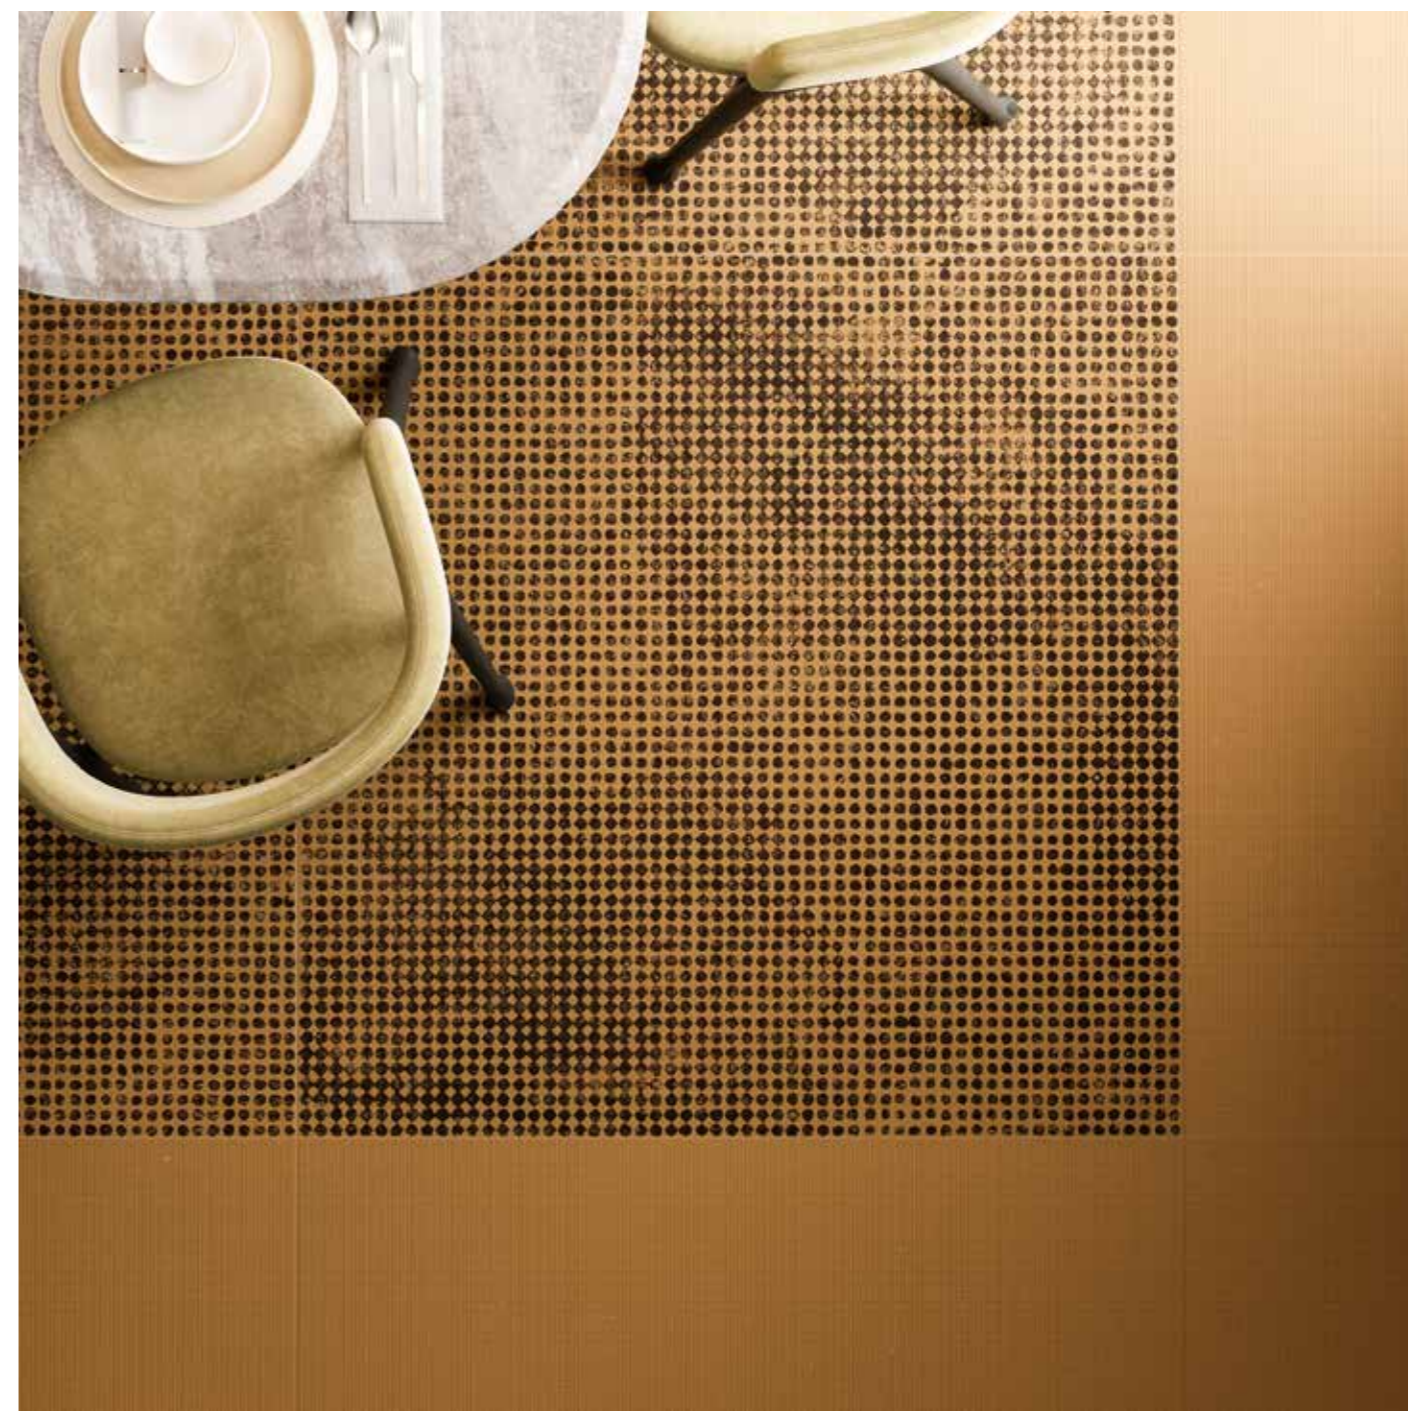

Wall
Pareti

MOTIF 12OW RM

MOTIF WHITE

LEONARDO 100% GUARANTEED

34 35

MOTIF
giallo
becco d'oca

YO

MOTIF GIALLO BECCO D'OCA